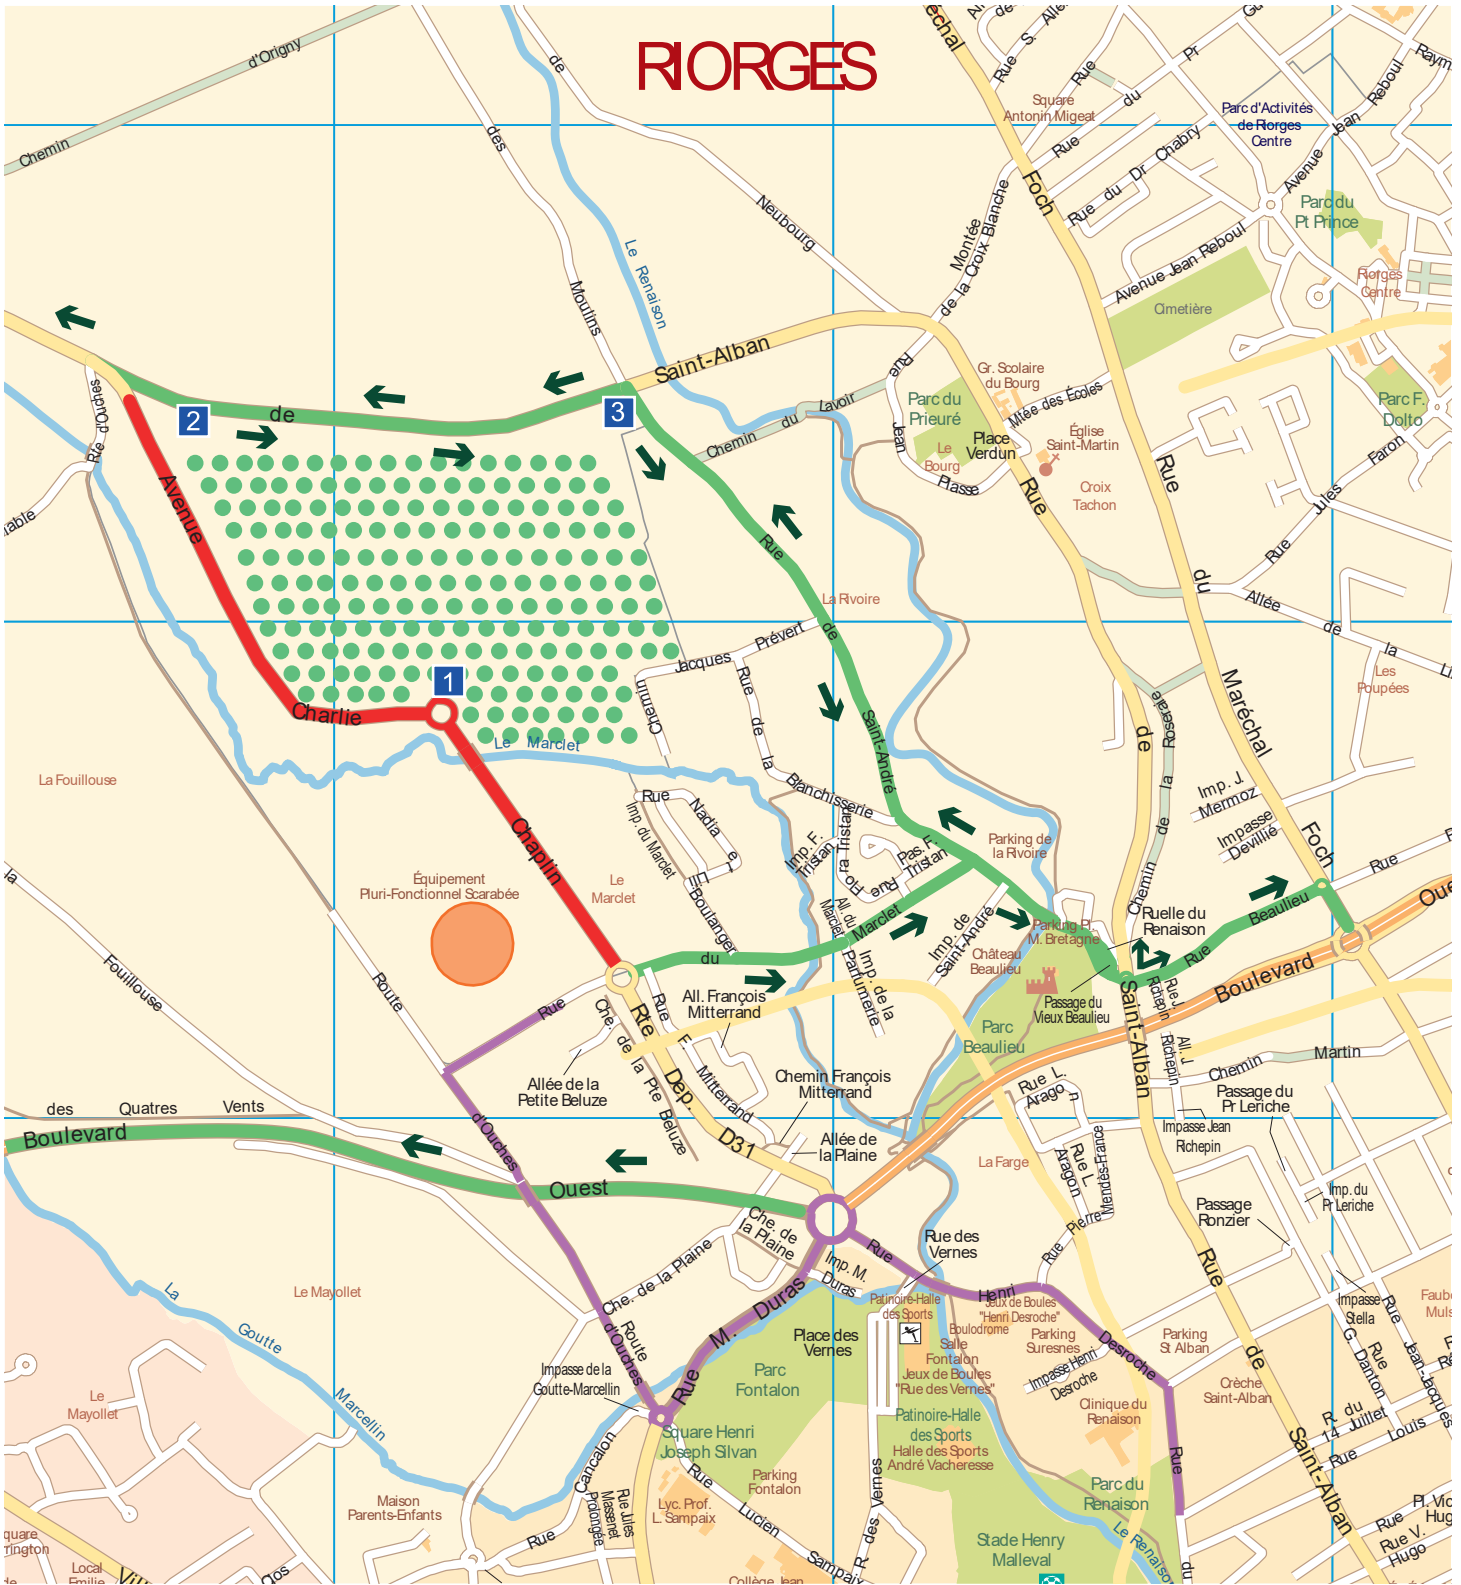

RIORGES

Zone de camping réservée

Fermeture complète de l'avenue Charlie Chaplin - du 19.07 au 29.07.2024

Déviations

Sens de circulation des déviations

Route du défilé du 28 juillet 2024

Entrées camping (1 - 2 - 3)